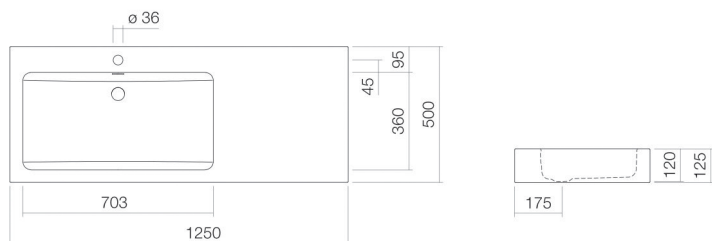

Technical factsheet

Wastafel

WT.GR1250H.L

GR-serie

Artikelnummer: 4288200000

Eigenschappen

| | |
|--------------------|---|
| Modelbeschrijving | WT.GR1250H.L |
| Artikelnummer | 4288200000 |
| Materiaal wastafel | geglazuurd staal wit |
| Coating | ProShield |
| Afmetingen | b/h/d 1250 mm/125 mm/500 mm |
| Vorm | rechthoekig |
| Gat | met een kraangat |
| Overloop | met overloop |
| Waskomuitsparing | rechthoekig links |
| Nettogewicht | Diepte bak 360 mm 20 kg |
| Soort montage | aan de muur hangend |
| Kranen verwijzing | Neervalpunt 185 mm - 240 mm vanaf midden van de kraangat |

Optimaal raakvlak met de waskomuitsparing bij armaturen met verticale uitloop (raakhoek 90°) en met ingebouwde perlator.

Doorstroombdiagram

Product- /aanbestedingstekst

Wastafel
WT.GR1250H.L
GR-serie
Artikelnummer:

4288200000

Tekst

Wastafel, aan de muur hangend, rechthoekig, b/h/d 1250/125/500 mm, rechthoekig, links, 703, 120, 360, geglazuurd staal, wit, ProShield, met een kraangat, gecentreerd achter waskom, met overloop, bevestigingsset, overloopgarnituur
