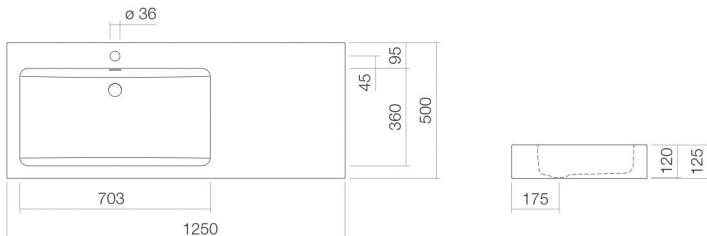

## Technisches Datenblatt

**Waschtisch**  
**WT.GR1250H.L**  
**GR-Serie**

Artikelnummer: 4288200000

## Eigenschaften

Modellbeschreibung	WT.GR1250H.L
Artikelnummer	4288200000
Material Becken	glasierter Stahl weiß
Beschichtung	ProShield
Abmessungen	B/H/T 1250 mm/125 mm/500 mm
Form	rechteckig
Hahnloch	mit einem Hahnloch
Überlauf	mit Überlauf
Beckenmulde	rechteckig links Muldentiefe 360 mm
Nettogewicht	20 kg
Montageart	wandhängend
Armaturenhinweis	Auftreffbereich 185 mm - 240 mm ab Mitte Hahnloch

Optimales Auftreffen auf der Beckenmulde bei Armaturen mit senkrechtem Auslauf (Auftriefwinkel 90°) und mit eingebautem Perlator.

### Text

Waschtisch, wandhängend, rechteckig, B/H/T 1250/125/500 mm, rechteckig, links, 703, 120, 360, glasierter Stahl, weiß, ProShield, mit einem Hahnloch, zentriert hinter Mulde, mit Überlauf, Befestigungsset, Überlaufgarnitur