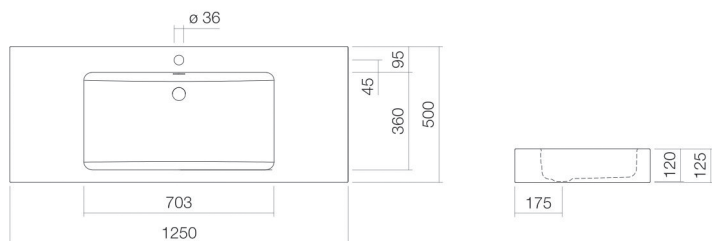

gecentreerd

Diepte bak 360 mm

Nettogewicht

20 kg

Soort montage

aan de muur hangend

Kranen verwijzing

Neervalpunt 185 mm - 240 mm

vanaf midden van de kraangat

Optimaal raakvlak met de waskomuitsparing bij armaturen met verticale uitloop (raakhoek 90°) en met ingebouwde perlator.

Doorstroombdiagram

Product- /aanbestedingstekst

Wastafel

WT.GR1250H

GR-serie

Artikelnummer:

4287200401

Tekst

Wastafel, aan de muur hangend, rechthoekig, b/h/d 1250/125/500 mm, rechthoekig, gecentreerd, 703, 120, 360, geglazuurd staal, wit, antibacterieel, met een kraangat, gecentreerd achter waskom, met overloop, bevestigingsset, overloopgarnituur
