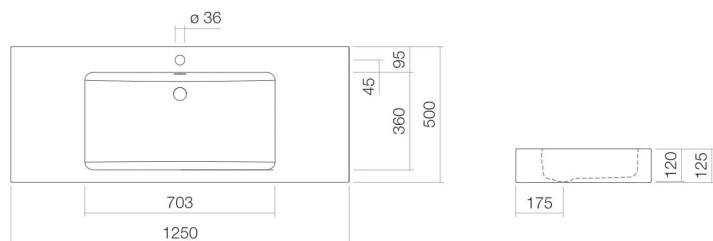

Technical factsheet

Wastafel

WT.GR1250H

GR-serie

Artikelnummer: 4287200400

Eigenschappen

Modelbeschrijving	WT.GR1250H
Artikelnummer	4287200400
Materiaal wastafel	geglazuurd staal wit
Coating	oppervlakte clean
Afmetingen	b/h/d 1250 mm/125 mm/500 mm
Vorm	rechthoekig
Gat	met een kraangat
Overloop	met overloop
Waskomuitsparing	rechthoekig gecentreerd
Nettogewicht	Diepte bak 360 mm 20 kg
Soort montage	aan de muur hangend
Kranen verwijzing	Neervalpunt 185 mm - 240 mm vanaf midden van de kraangat

Optimaal raakvlak met de waskomuitsparing bij armaturen met verticale uitloop (raakhoek 90°) en met ingebouwde perlator.

Doorstroombdiagram

Product- /aanbestedingstekst

Wastafel

WT.GR1250H

GR-serie

Artikelnummer:

4287200400

Tekst

Wastafel, aan de muur hangend, rechthoekig, b/h/d 1250/125/500 mm, rechthoekig, gecentreerd, 703, 120, 360, geglazuurd staal, wit, oppervlakte clean, met een kraangat, gecentreerd achter waskom, met overloop, bevestigingsset, overloopgarnituur
