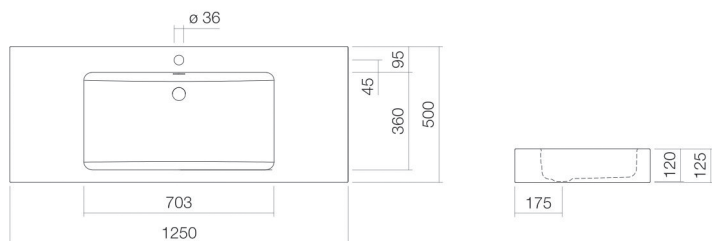

### Plan vasque

**WT.GR1250H**

**Série GR**

Article Numéro: 4287200400

## Propriétés

---

Description du modèle	WT.GR1250H
Article Numéro	4287200400
Matériau lavabo	acier vitrifié blanc
Revêtement	facile à entretenir
Dimensions	l/h/p 1250 mm/125 mm/500 mm
Formulaire	rectangulaire
Percement	avec un percement pour robinetterie
Trop-plein	avec trop-plein
Bassin de vasque	rectangulaire au centre
Profondeur du lavabo	360 mm
Poids net	20 kg
Type de montage	suspendu au mur

### Conseil pour la robinetterie

Zone d'impact 185 mm - 240 mm  
à partir du point central de percement de la robinetterie

Impact optimal sur le bassin de la vasque avec les robinetteries à sortie verticale (angle d'impact 90°) et mousseur intégré.

### Aide

Plan vasque, suspendu au mur, rectangulaire, l/h/p 1250/125/500 mm, rectangulaire, au centre, 703, 120, 360, acier vitrifié, blanc, facile à entretenir, avec un percement pour robinetterie, au centre derrière la cuvette, avec trop-plein, kit de fixation, dispositif de trop-plein