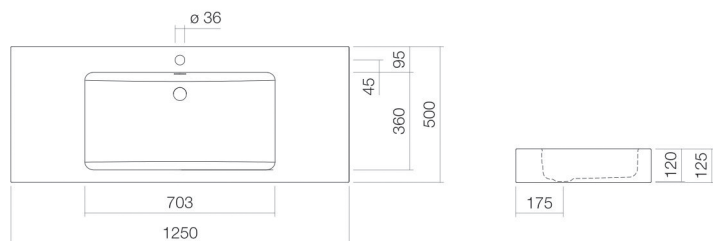

Soort montage

Kranen verwijzing

Optimaal raakvlak met de waskomuitsparing bij armaturen met verticale uitloop (raakhoek 90°) en met ingebouwde perlator.

WT.GR1250H

4287200000

geglazuurd staal
wit

ProShield

b/h/d 1250 mm/125 mm/500 mm

rechthoekig

met een kraangat

met overloop

rechthoekig

gecentreerd

Diepte bak 360 mm

20 kg

aan de muur hangend

Neervalpunt 185 mm - 240 mm

vanaf midden van de kraangat

Doorstroombdiagram

Product- /aanbestedingstekst

Wastafel

WT.GR1250H

GR-serie

Artikelnummer:

4287200000

Tekst

Wastafel, aan de muur hangend, rechthoekig, b/h/d 1250/125/500 mm, rechthoekig, gecentreerd, 703, 120, 360, geglazuurd staal, wit, ProShield, met een kraangat, gecentreerd achter waskom, met overloop, bevestigingsset, overloopgarnituur
