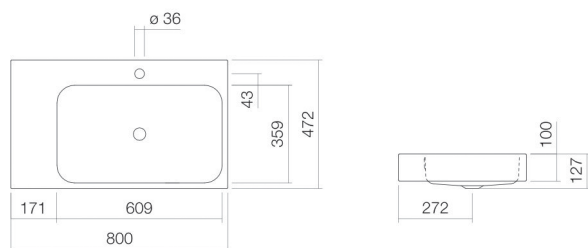

Technical factsheet

Wastafel

WT.SR800H.R

SR-serie (Stream)

Artikelnummer: 4282600401

Eigenschappen

Modelbeschrijving	WT.SR800H.R
Artikelnummer	4282600401
Materiaal wastafel	geglazuurd staal
Coating	wit
Afmetingen	antibacterieel
Vorm	b/h/d 800 mm/127 mm/472 mm
Gat	rechthoekig
Overloop	met een kraangat
Waskomuitsparing	met overloop
	rechthoekig
	rechts
Nettogewicht	Diepte bak 359 mm
Soort montage	12,8 kg
	aan de muur hangend

Kranen verwijzing	Neervalpunt 105 mm - 155 mm vanaf midden van de kraangat
-------------------	---

Optimaal raakvlak met de waskomuitsparing bij armaturen met verticale uitloop (raakhoek 90°) en met ingebouwde perlator.

Doorstroombdiagram

Product- /aanbestedingstekst

Wastafel
WT.SR800H.R
SR-serie (Stream)
Artikelnummer:

4282600401

Tekst

Wastafel, aan de muur hangend, rechthoekig, b/h/d 800/127/472 mm, rechthoekig, rechts, 609, 100, 359, geglazuurd staal, wit, antibacterieel, met een kraangat, gecentreerd achter waskom, met overloop, bevestigingsset, overloopgarnituur
