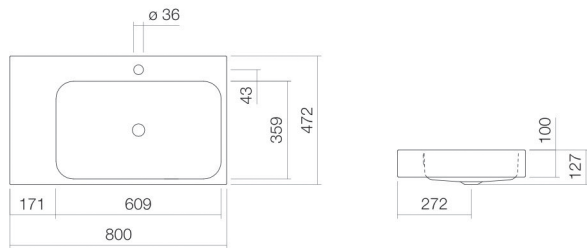

Technisches Datenblatt

Waschtisch
WT.SR800H.R
SR-Serie (Stream)

Artikelnummer: 4282600000

Eigenschaften

Modellbeschreibung	WT.SR800H.R
Artikelnummer	4282600000
Material Becken	glasierter Stahl weiß
Beschichtung	ProShield
Abmessungen	B/H/T 800 mm/127 mm/472 mm
Form	rechteckig
Hahnloch	mit einem Hahnloch
Überlauf	mit Überlauf
Beckenmulde	rechteckig rechts Muldentiefe 359 mm
Nettogewicht	12,8 kg
Montageart	wandhängend
Armaturenhinweis	Auftreffbereich 105 mm - 155 mm ab Mitte Hahnloch

Optimales Auftreffen auf der Beckenmulde bei Armaturen mit senkrechtem Auslauf (Auftrittswinkel 90°) und mit eingebautem Perlator.

Durchflussdiagramm

Produkt- /Ausschreibungstext

Waschtisch
WT.SR800H.R
SR-Serie (Stream)
Artikelnummer:

4282600000

Text

Waschtisch, wandhängend, rechteckig, B/H/T 800/127/472 mm, rechteckig, rechts, 609, 100, 359, glasierter Stahl, weiß, ProShield, mit einem Hahnloch, zentriert hinter Mulde, mit Überlauf, Befestigungsset, Überlaufgarnitur
