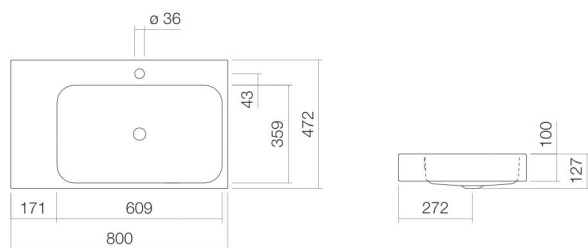

Technical factsheet

Wastafel

WT.SR800H.R

SR-serie (Stream)

Artikelnummer: 4282600000

Eigenschappen

Modelbeschrijving	WT.SR800H.R
Artikelnummer	4282600000
Materiaal wastafel	geglazuurd staal wit
Coating	ProShield
Afmetingen	b/h/d 800 mm/127 mm/472 mm
Vorm	rechthoekig
Gat	met een kraangat
Overloop	met overloop
Waskomuitsparing	rechthoekig rechts
Nettogewicht	Diepte bak 359 mm 12,8 kg
Soort montage	aan de muur hangend

Kranen verwijzing	Neervalpunt 105 mm - 155 mm vanaf midden van de kraangat
-------------------	---

Optimaal raakvlak met de waskomuitsparing bij armaturen met verticale uitloop (raakhoek 90°) en met ingebouwde perlator.

Doorstroombdiagram

Product- /aanbestedingstekst

Wastafel
WT.SR800H.R
SR-serie (Stream)
Artikelnummer:

4282600000

Tekst

Wastafel, aan de muur hangend, rechthoekig, b/h/d 800/127/472 mm, rechthoekig, rechts, 609, 100, 359, geglazuurd staal, wit, ProShield, met een kraangat, gecentreerd achter waskom, met overloop, bevestigingsset, overloopgarnituur
