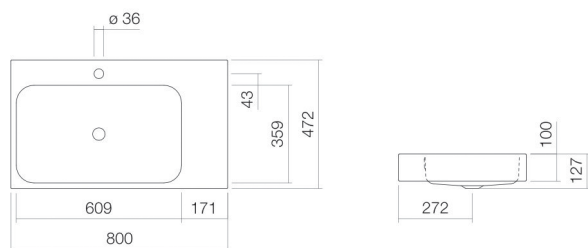

### Wastafel

**WT.SR800H.L**

**SR-serie (Stream)**

Artikelnummer: 4281600401

## Eigenschappen

---

Modelbeschrijving	WT.SR800H.L
Artikelnummer	4281600401
Materiaal wastafel	geglazuurd staal
Coating	wit
Afmetingen	antibacterieel
Vorm	b/h/d 800 mm/127 mm/472 mm
Gat	rechthoekig
Overloop	met een kraangat
Waskomuitsparing	met overloop
	rechthoekig
	links
	Diepte bak 359 mm
Nettogewicht	12,8 kg
Soort montage	aan de muur hangend

Kranen verwijzing	Neervalpunt 105 mm - 155 mm vanaf midden van de kraangat
-------------------	---

Optimaal raakvlak met de waskomuitsparing bij armaturen met verticale uitloop (raakhoek 90°) en met ingebouwde perlator.

### Tekst

Wastafel, aan de muur hangend, rechthoekig, b/h/d 800/127/472 mm, rechthoekig, links, 609, 100, 359, geglazuurd staal, wit, antibacterieel, met een kraangat, gecentreerd achter waskom, met overloop, bevestigingsset, overloopgarnituur