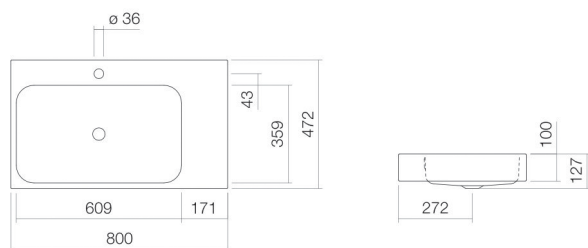

Technical factsheet

Wastafel

WT.SR800H.L

SR-serie (Stream)

Artikelnummer: 4281600000

Eigenschappen

Modelbeschrijving	WT.SR800H.L
Artikelnummer	4281600000
Materiaal wastafel	geglazuurd staal wit
Coating	ProShield
Afmetingen	b/h/d 800 mm/127 mm/472 mm
Vorm	rechthoekig
Gat	met een kraangat
Overloop	met overloop
Waskomuitsparing	rechthoekig links
Nettogewicht	Diepte bak 359 mm 12,8 kg
Soort montage	aan de muur hangend

Kranen verwijzing	Neervalpunt 105 mm - 155 mm vanaf midden van de kraangat
-------------------	---

Optimaal raakvlak met de waskomuitsparing bij armaturen met verticale uitloop (raakhoek 90°) en met ingebouwde perlator.

Doorstroombiagram

Product- /aanbestedingstekst

Wastafel

WT.SR800H.L

SR-serie (Stream)

Artikelnummer:

4281600000

Tekst

Wastafel, aan de muur hangend, rechthoekig, b/h/d 800/127/472 mm, rechthoekig, links, 609, 100, 359, geglazuurd staal, wit, ProShield, met een kraangat, gecentreerd achter waskom, met overloop, bevestigingsset, overloopgarnituur
