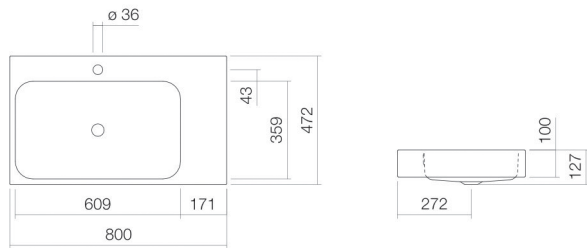

## Technisches Datenblatt

---

**Waschtisch**  
**WT.SR800H.L**  
**SR-Serie (Stream)**

Artikelnummer: 4281600000

## Eigenschaften

---

Modellbeschreibung	WT.SR800H.L
Artikelnummer	4281600000
Material Becken	glasierter Stahl weiß
Beschichtung	ProShield
Abmessungen	B/H/T 800 mm/127 mm/472 mm
Form	rechteckig
Hahnloch	mit einem Hahnloch
Überlauf	mit Überlauf
Beckenmulde	rechteckig links Muldentiefe 359 mm
Nettogewicht	12,8 kg
Montageart	wandhängend
Armaturenhinweis	Auftreffbereich 105 mm - 155 mm ab Mitte Hahnloch

Optimales Auftreffen auf der Beckenmulde bei Armaturen mit senkrechtem Auslauf (Auftrittswinkel 90°) und mit eingebautem Perlator.

### Text

Waschtisch, wandhängend, rechteckig, B/H/T 800/127/472 mm, rechteckig, links, 609, 100, 359, glasierter Stahl, weiß, ProShield, mit einem Hahnloch, zentriert hinter Mulde, mit Überlauf, Befestigungsset, Überlaufgarnitur