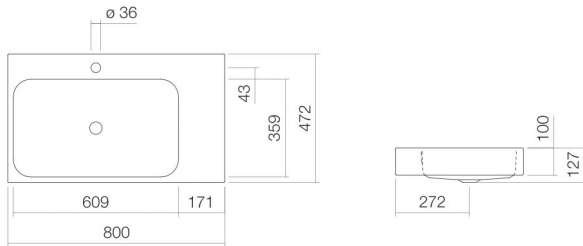

Technisches Datenblatt

Waschtisch
WT.SR800H.L
SR-Serie (Stream)

Artikelnummer: 4281600000

Eigenschaften

Modellbeschreibung	WT.SR800H.L
Artikelnummer	4281600000
Material Becken	glasierter Stahl weiß
Beschichtung	ProShield
Abmessungen	B/H/T 800 mm/127 mm/472 mm
Form	rechteckig
Hahnloch	mit einem Hahnloch
Überlauf	mit Überlauf
Beckenmulde	rechteckig links Muldentiefe 359 mm
Nettogewicht	12,8 kg
Montageart	wandhängend
Armaturenhinweis	Auftreffbereich 105 mm - 155 mm ab Mitte Hahnloch

Optimales Auftreffen auf der Beckenmulde bei Armaturen mit senkrechtem Auslauf (Auftrittswinkel 90°) und mit eingebautem Perlator.

Durchflussdiagramm

Produkt- /Ausschreibungstext

Waschtisch
WT.SR800H.L
SR-Serie (Stream)
Artikelnummer:

4281600000

Text

Waschtisch, wandhängend, rechteckig, B/H/T 800/127/472 mm, rechteckig, links, 609, 100, 359, glasierter Stahl, weiß, ProShield, mit einem Hahnloch, zentriert hinter Mulde, mit Überlauf, Befestigungsset, Überlaufgarnitur
