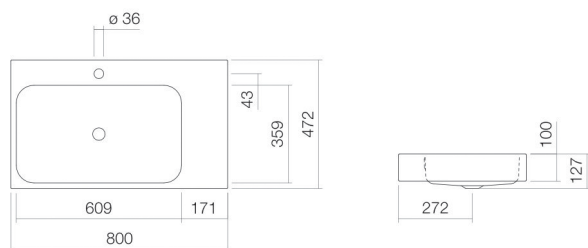

### Wastafel

**WT.SR800H.L**

**SR-serie (Stream)**

Artikelnummer: 4281600000

## Eigenschappen

---

Modelbeschrijving	WT.SR800H.L
Artikelnummer	4281600000
Materiaal wastafel	geglazuurd staal wit
Coating	ProShield
Afmetingen	b/h/d 800 mm/127 mm/472 mm
Vorm	rechthoekig
Gat	met een kraangat
Overloop	met overloop
Waskomuitsparing	rechthoekig links
Nettogewicht	Diepte bak 359 mm 12,8 kg
Soort montage	aan de muur hangend

Kranen verwijzing	Neervalpunt 105 mm - 155 mm vanaf midden van de kraangat
-------------------	---

Optimaal raakvlak met de waskomuitsparing bij armaturen met verticale uitloop (raakhoek 90°) en met ingebouwde perlator.

### Tekst

Wastafel, aan de muur hangend, rechthoekig, b/h/d 800/127/472 mm, rechthoekig, links, 609, 100, 359, geglazuurd staal, wit, ProShield, met een kraangat, gecentreerd achter waskom, met overloop, bevestigingsset, overloopgarnituur