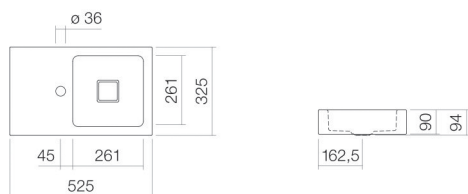

## Eigenschappen

---

Modelbeschrijving	WT.QS525H.R
Artikelnummer	4280000000
Materiaal wastafel	geglazuurd staal wit
Coating	ProShield
Afmetingen	b/h/d 525 mm/94 mm/325 mm
Vorm	rechthoekig
Gat	met een kraangat
Overloop	zonder overloop
Waskomuitsparing	vierkant rechts
Nettogewicht	Diepte bak 261 mm 4,8 kg
Soort montage	aan de muur hangend

Kranen verwijzing	Neervalpunt 100 mm - 120 mm vanaf midden van de kraangat
-------------------	---

Optimaal raakvlak met de waskomuitsparing bij armaturen met verticale uitloop (raakhoek 90°) en met ingebouwde perlator.

### Tekst

Wastafel, aan de muur hangend, rechthoekig, b/h/d 525/94/325 mm, waskom vierkant, rechts, b/h/d 261/90/261 mm, geglazuurd staal, wit, ProShield, met een kraangat, links naast waskom, zonder overloop, inclusief bevestigingsset, schachtventiel, ventielkap, geglazuurd wit, b/d 68/mm