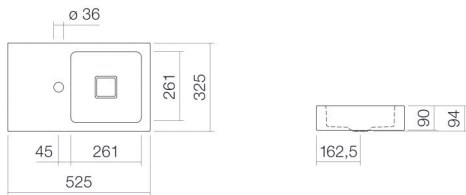

Technisches Datenblatt

Waschtisch
WT.QS525H.R
Q-Serie

Artikelnummer: 4280000000

Eigenschaften

Modellbeschreibung	WT.QS525H.R
Artikelnummer	4280000000
Material Becken	glasierter Stahl weiß
Beschichtung	ProShield
Abmessungen	B/H/T 525 mm/94 mm/325 mm
Form	rechteckig
Hahnloch	mit einem Hahnloch
Überlauf	ohne Überlauf
Beckenmulde	quadratisch rechts Muldentiefe 261 mm
Nettogewicht	4,8 kg
Montageart	wandhängend
Armaturenhinweis	Auftreffbereich 100 mm - 120 mm ab Mitte Hahnloch

Optimales Auftreffen auf der Beckenmulde bei Armaturen mit senkrechtem Auslauf (Auftrittswinkel 90°) und mit eingebautem Perlator.

Durchflussdiagramm

Produkt- /Ausschreibungstext

Waschtisch
WT.QS525H.R
Q-Serie
Artikelnummer:

4280000000

Text

Waschtisch, wandhängend, rechteckig, B/H/T 525/94/325 mm, Mulde quadratisch, rechts, B/H/T 261/90/261 mm, glasierter Stahl, weiß, ProShield, mit einem Hahnloch, links neben Mulde, ohne Überlauf, inklusive Befestigungsset, Schaftventil, Ventilkappe, glasiert weiß, B/T 68/mm
