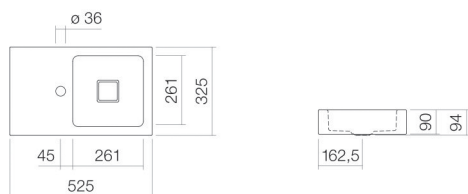

rechts

Nettogewicht

Diepte bak 261 mm

Soort montage

4,8 kg

aan de muur hangend

Kranen verwijzing

Neervalpunt 100 mm - 120 mm

vanaf midden van de kraangat

Optimaal raakvlak met de waskomuitsparing bij armaturen met verticale uitloop (raakhoek 90°) en met ingebouwde perlator.

Doorstroombdiagram

Product- /aanbestedingstekst

Wastafel
WT.QS525H.R
Q-serie
Artikelnummer:

4280000000

Tekst

Wastafel, aan de muur hangend, rechthoekig, b/h/d 525/94/325 mm, waskom vierkant, rechts, b/h/d 261/90/261 mm, geglazuurd staal, wit, ProShield, met een kraangat, links naast waskom, zonder overloop, inclusief bevestigingsset, schachtventiel, ventielkap, geglazuurd wit, b/d 68/mm
