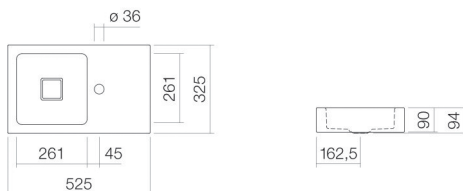

## Technisches Datenblatt

**Waschtisch**  
**WT.QS525H.L**  
**Q-Serie**  
 Artikelnummer:

4279000400

## Eigenschaften

Modellbeschreibung	WT.QS525H.L
Artikelnummer	4279000400
Material Becken	glasierter Stahl weiß
Beschichtung	pflegeleicht
Abmessungen	B/H/T 525 mm/94 mm/325 mm
Form	rechteckig
Hahnloch	mit einem Hahnloch
Überlauf	ohne Überlauf
Beckenmulde	quadratisch links Muldentiefe 261 mm
Nettogewicht	4,8 kg
Montageart	wandhängend
Armaturenhinweis	Auftreffbereich 100 mm - 120 mm ab Mitte Hahnloch

Optimales Auftreffen auf der Beckenmulde bei Armaturen mit senkrechtem Auslauf (Auftriefwinkel 90°) und mit eingebautem Perlator.

### Text

Waschtisch, wandhängend, rechteckig, B/H/T 525/94/325 mm, Mulde quadratisch, links, B/H/T 261/90/261 mm, glasierter Stahl, weiß, pflegeleicht, mit einem Hahnloch, rechts neben Mulde, ohne Überlauf, inklusive Befestigungsset, Schaftventil, Ventilkappe, glasiert weiß, B/T 68/mm