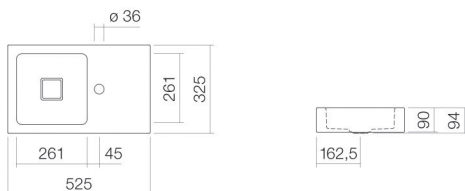

Technisches Datenblatt

Waschtisch
WT.QS525H.L
Q-Serie

Artikelnummer: 4279000000

Eigenschaften

Modellbeschreibung	WT.QS525H.L
Artikelnummer	4279000000
Material Becken	glasierter Stahl weiß
Beschichtung	ProShield
Abmessungen	B/H/T 525 mm/94 mm/325 mm
Form	rechteckig
Hahnloch	mit einem Hahnloch
Überlauf	ohne Überlauf
Beckenmulde	quadratisch links Muldentiefe 261 mm
Nettogewicht	4,8 kg
Montageart	wandhängend
Armaturenhinweis	Auftreffbereich 100 mm - 120 mm ab Mitte Hahnloch

Optimales Auftreffen auf der Beckenmulde bei Armaturen mit senkrechtem Auslauf (Auftréfwinkel 90°) und mit eingebautem Perlator.

Produkt- /Ausschreibungstext

Waschtisch

WT.QS525H.L

Q-Serie

Artikelnummer: 4279000000

Text

Waschtisch, wandhängend, rechteckig, B/H/T 525/94/325 mm, Mulde quadratisch, links, B/H/T 261/90/261 mm, glasierter Stahl, weiß, ProShield, mit einem Hahnloch, rechts neben Mulde, ohne Überlauf, inklusive Befestigungsset, Schaftventil, Ventilkappe, glasiert weiß, B/T 68/mm
