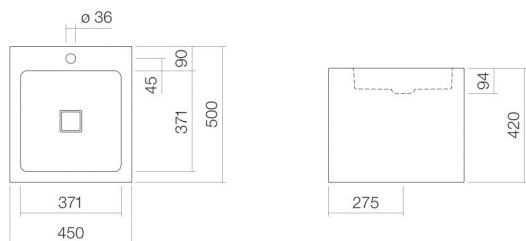

Fiche technique

Plan vasque

WT.QS450HX

Série Q

Article Numéro: 4278000401

Propriétés

Description du modèle	WT.QS450HX
Article Numéro	4278000401
Matériau lavabo	acier vitrifié blanc
Revêtement	antibactérien
Dimensions	l/h/p 450 mm/420 mm/500 mm
Formulaire	rectangulaire
Percement	avec un percement pour robinetterie
Trop-plein	sans trop-plein
Bassin de vasque	carré au centre Profondeur du lavabo 371 mm
Poids net	16 kg
Type de montage	suspendu au mur

Conseil pour la robinetterie

Zone d'impact 120 mm - 175 mm
à partir du point central de percement de la robinetterie

Impact optimal sur le bassin de la vasque avec les robinetteries à sortie verticale (angle d'impact 90°) et mousseur intégré.

Diagramme de débit

Texte produit / d'appel d'offres

Plan vasque
WT.QS450HX
Série Q

Article Numéro:

4278000401

Aide

Plan vasque, suspendu au mur, rectangulaire, l/h/p 450/420/500 mm, lavabo carré, au centre, l/h/p 371/94/371 mm, acier vitrifié, blanc, antibactérien, avec un percement pour robinetterie, au centre derrière la cuvette, sans trop-plein, avec kit de fixation, bonde, cache-bonde, blanc brillant, l/p 68/mm
