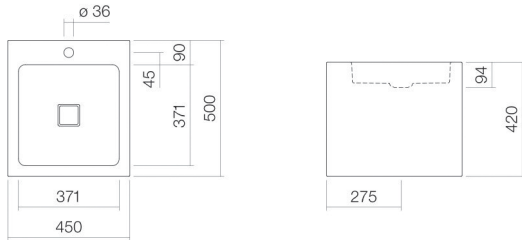

Technisches Datenblatt

Waschtisch
WT.QS450HX
Q-Serie

Artikelnummer: 4278000401

Eigenschaften

Modellbeschreibung	WT.QS450HX
Artikelnummer	4278000401
Material Becken	glasierter Stahl weiß
Beschichtung	antibakteriell
Abmessungen	B/H/T 450 mm/420 mm/500 mm
Form	rechteckig
Hahnloch	mit einem Hahnloch
Überlauf	ohne Überlauf
Beckenmulde	quadratisch zentriert Muldentiefe 371 mm
Nettogewicht	16 kg
Montageart	wandhängend
Armaturenhinweis	Auftreffbereich 120 mm - 175 mm ab Mitte Hahnloch

Optimales Auftreffen auf der Beckenmulde bei Armaturen mit senkrechtem Auslauf (Auftrittswinkel 90°) und mit eingebautem Perlator.

Durchflussdiagramm

Produkt- /Ausschreibungstext

Waschtisch
WT.QS450HX
Q-Serie

Artikelnummer:

4278000401

Text

Waschtisch, wandhängend, rechteckig, B/H/T 450/420/500 mm, Mulde quadratisch, zentriert, B/H/T 371/94/371 mm, glasierter Stahl, weiß, antibakteriell, mit einem Hahnloch, zentriert hinter Mulde, ohne Überlauf, inklusive Befestigungsset, Schaftventil, Ventilkappe, glasiert weiß, B/T 68/mm
