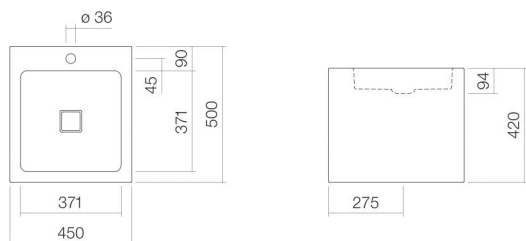

Technical factsheet

Wastafel

WT.QS450HX

Q-serie

Artikelnummer: 4278000400

Eigenschappen

Modelbeschrijving	WT.QS450HX
Artikelnummer	4278000400
Materiaal wastafel	geglazuurd staal wit
Coating	oppervlakte clean
Afmetingen	b/h/d 450 mm/420 mm/500 mm
Vorm	rechthoekig
Gat	met een kraangat
Overloop	zonder overloop
Waskomuitsparing	vierkant gecentreerd Diepte bak 371 mm
Nettogewicht	16 kg
Soort montage	aan de muur hangend
Kranen verwijzing	Neervalpunt 120 mm - 175 mm vanaf midden van de kraangat

Optimaal raakvlak met de waskomuitsparing bij armaturen met verticale uitloop (raakhoek 90°) en met ingebouwde perlator.

Doorstroombiagram

Product- /aanbestedingstekst

Wastafel

WT.QS450HX

Q-serie

Artikelnummer:

4278000400

Tekst

Wastafel, aan de muur hangend, rechthoekig, b/h/d 450/420/500 mm, waskom vierkant, gecentreerd, b/h/d 371/94/371 mm, geglazuurd staal, wit, oppervlakte clean, met een kraangat, gecentreerd achter waskom, zonder overloop, inclusief bevestigingsset, schachtventiel, ventielkap, geglazuurd wit, b/d 68/mm
