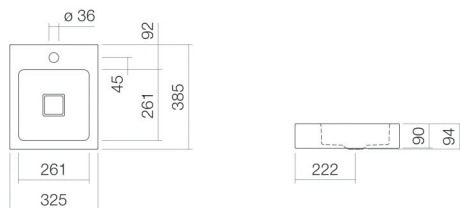

## Propriétés

---

Description du modèle	WT.QS325H
Article Numéro	4277000401
Matériau lavabo	acier vitrifié blanc
Revêtement	antibactérien
Dimensions	l/h/p 325 mm/94 mm/385 mm
Formulaire	rectangulaire
Percement	avec un percement pour robinetterie
Trop-plein	sans trop-plein
Bassin de vasque	carré au centre Profondeur du lavabo 261 mm
Poids net	3,9 kg
Type de montage	suspendu au mur

### Conseil pour la robinetterie

Zone d'impact 100 mm - 120 mm  
à partir du point central de percement de la robinetterie

Impact optimal sur le bassin de la vasque avec les robinetteries à sortie verticale (angle d'impact 90°) et mousseur intégré.

### Aide

Plan vasque, suspendu au mur, rectangulaire, l/h/p 325/94/385 mm, lavabo carré, au centre, l/h/p 261/90/261 mm, acier vitrifié, blanc, antibactérien, avec un percement pour robinetterie, au centre derrière la cuvette, sans trop-plein, avec kit de fixation, bonde, cache-bonde, blanc brillant, l/p 68/mm