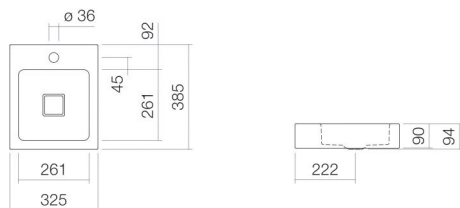

## Propriétés

---

Description du modèle	WT.QS325H
Article Numéro	4277000400
Matériau lavabo	acier vitrifié blanc
Revêtement	facile à entretenir
Dimensions	l/h/p 325 mm/94 mm/385 mm
Formulaire	rectangulaire
Percement	avec un percement pour robinetterie
Trop-plein	sans trop-plein
Bassin de vasque	carré au centre Profondeur du lavabo 261 mm
Poids net	3,9 kg
Type de montage	suspendu au mur

### Conseil pour la robinetterie

Zone d'impact 100 mm - 120 mm  
à partir du point central de percement de la robinetterie

Impact optimal sur le bassin de la vasque avec les robinetteries à sortie verticale (angle d'impact 90°) et mousseur intégré.

### Aide

Plan vasque, suspendu au mur, rectangulaire, l/h/p 325/94/385 mm, lavabo carré, au centre, l/h/p 261/90/261 mm, acier vitrifié, blanc, facile à entretenir, avec un percement pour robinetterie, au centre derrière la cuvette, sans trop-plein, avec kit de fixation, bonde, cache-bonde, blanc brillant, l/p 68/mm