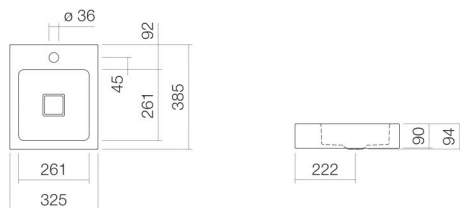

Coating

ProShield

Afmetingen

b/h/d 325 mm/94 mm/385 mm

Vorm

rechthoekig

Gat

met een kraangat

3,9 kg

aan de muur hangend

Kranen verwijzing

Neervalpunt 100 mm - 120 mm

vanaf midden van de kraangat

Optimaal raakvlak met de waskomuitsparing bij armaturen met verticale uitloop (raakhoek 90°) en met ingebouwde perlator.