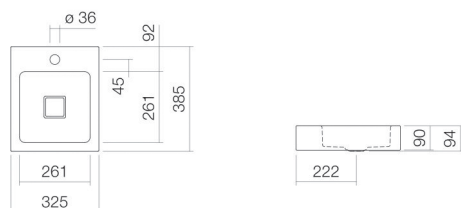

## Propriétés

---

Description du modèle	WT.QS325H
Article Numéro	4277000000
Matériau lavabo	acier vitrifié blanc
Revêtement	ProShield
Dimensions	l/h/p 325 mm/94 mm/385 mm
Formulaire	rectangulaire
Percement	avec un percement pour robinetterie
Trop-plein	sans trop-plein
Bassin de vasque	carré au centre Profondeur du lavabo 261 mm
Poids net	3,9 kg
Type de montage	suspendu au mur

### Conseil pour la robinetterie

Zone d'impact 100 mm - 120 mm  
à partir du point central de percement de la robinetterie

Impact optimal sur le bassin de la vasque avec les robinetteries à sortie verticale (angle d'impact 90°) et mousseur intégré.

### Aide

Plan vasque, suspendu au mur, rectangulaire, l/h/p 325/94/385 mm, lavabo carré, au centre, l/h/p 261/90/261 mm, acier vitrifié, blanc, ProShield, avec un percement pour robinetterie, au centre derrière la cuvette, sans trop-plein, avec kit de fixation, bonde, cache-bonde, blanc brillant, l/p 68/mm