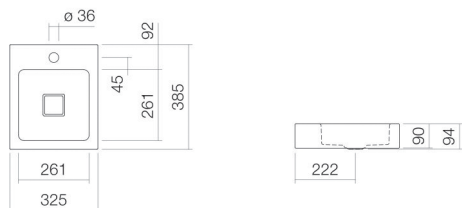

## Eigenschappen

---

|                    |                           |
|--------------------|---------------------------|
| Modelbeschrijving  | WT.QS325H                 |
| Artikelnummer      | 4277000000                |
| Materiaal wastafel | geglazuurd staal<br>wit   |
| Coating            | ProShield                 |
| Afmetingen         | b/h/d 325 mm/94 mm/385 mm |
| Vorm               | rechthoekig               |
| Gat                | met een kraangat          |
| Overloop           | zonder overloop           |
| Waskomuitsparing   | vierkant<br>gecentreerd   |
| Diepte bak         | 261 mm                    |
| Nettogewicht       | 3,9 kg                    |
| Soort montage      | aan de muur hangend       |

### Kranen verwijzing

Neervalpunt 100 mm - 120 mm  
vanaf midden van de kraangat

Optimaal raakvlak met de waskomuitsparing bij armaturen met verticale uitloop (raakhoek 90°) en met ingebouwde perlator.

## Product- /aanbestedingstekst

Wastafel

WT.QS325H

Q-serie

Artikelnummer:

4277000000

Tekst

Wastafel, aan de muur hangend, rechthoekig, b/h/d 325/94/385 mm, waskom vierkant, gecentreerd, b/h/d 261/90/261 mm, geglazuurd staal, wit, ProShield, met een kraangat, gecentreerd achter waskom, zonder overloop, inclusief bevestigingsset, schachtventiel, ventielkap, geglazuurd wit, b/d 68/mm