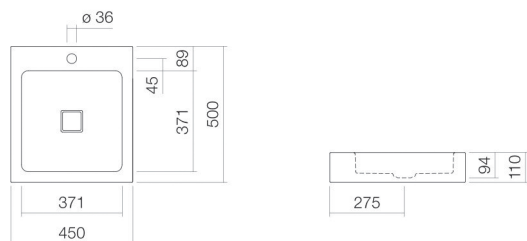

Coating

antibacterieel

Afmetingen

b/h/d 450 mm/110 mm/500 mm

Vorm

rechthoekig

Gat

met een kraangat

Overloop

zonder overloop

Waskomuitsparing

vierkant

gecentreerd

Nettogewicht

Diepte bak 371 mm

Soort montage

6,8 kg

aan de muur hangend

Kranen verwijzing

Neervalpunt 120 mm - 175 mm

vanaf midden van de kraangat

Optimaal raakvlak met de waskomuitsparing bij armaturen met verticale uitloop (raakhoek 90°) en met ingebouwde perlator.

## Tekst

Wastafel, aan de muur hangend, rechthoekig, b/h/d 450/110/500 mm, waskom vierkant, gecentreerd, b/h/d 371/94/371 mm, geglazuurd staal, wit, antibacterieel, met een kraangat, gecentreerd achter waskom, zonder overloop, inclusief bevestigingsset, schachtventiel, ventielkap, geglazuurd wit, b/d 68/mm