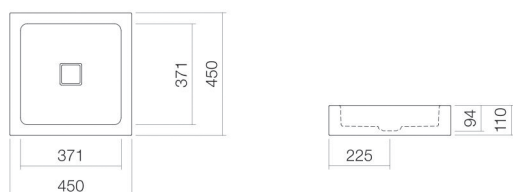

Doorstroombiagram

Product- /aanbestedingstekst

Wastafel
WT.QS450
Q-serie

Artikelnummer:

4275000000

Tekst