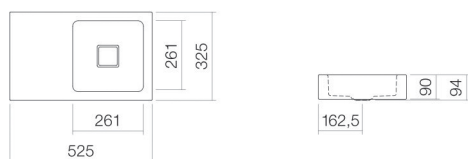

Technical factsheet

Wastafel

WT.QS525.R

Q-serie

Artikelnummer: 4274000401

Eigenschappen

Modelbeschrijving	WT.QS525.R
Artikelnummer	4274000401
Materiaal wastafel	geglazuurd staal
Coating	wit
Afmetingen	antibacterieel
Vorm	b/h/d 525 mm/94 mm/325 mm
Gat	rechthoekig
Overloop	zonder kraangat
Waskomuitsparing	zonder overloop
	vierkant
	rechts
Nettogewicht	Diepte bak 261 mm
Soort montage	4,8 kg
	aan de muur hangend
Kranen verwijzing	Neervalpunt 88 mm - 108 mm
	vanaf de achterkant van de waskom

Optimaal raakvlak met de waskomuitsparing bij armaturen met verticale uitloop (raakhoek 90°) en met ingebouwde perlator.

Doorstroombdiagram

Product- /aanbestedingstekst

Wastafel

WT.QS525.R

Q-serie

Artikelnummer:

4274000401

Tekst

Wastafel, aan de muur hangend, rechthoekig, b/h/d 525/94/325 mm, waskom vierkant, rechts, b/h/d 261/90/261 mm, geglazuurd staal, wit, antibacterieel, zonder kraangat, zonder overloop, inclusief bevestigingsset, schachtventiel, ventielkap, geglazuurd wit, b/d 68/mm
