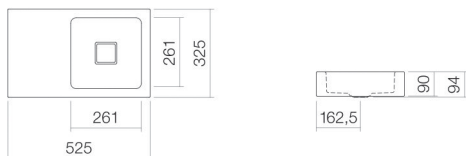

Fiche technique

Plan vasque

WT.QS525.R

Série Q

Article Numéro: 4274000401

Propriétés

Description du modèle	WT.QS525.R
Article Numéro	4274000401
Matériau lavabo	acier vitrifié blanc
Revêtement	antibactérien
Dimensions	l/h/p 525 mm/94 mm/325 mm
Formulaire	rectangulaire
Percement	sans percement pour robinetterie
Trop-plein	sans trop-plein
Bassin de vasque	carré droite Profondeur du lavabo 261 mm
Poids net	4,8 kg
Type de montage	suspendu au mur

Conseil pour la robinetterie

Zone d'impact 88 mm - 108 mm
à partir du bord arrière de la vasque

Impact optimal sur le bassin de la vasque avec les robinetteries à sortie verticale (angle d'impact 90°) et mousseur intégré.

Diagramme de débit

Texte produit / d'appel d'offres

Plan vasque

WT.QS525.R

Série Q

Article Numéro:

4274000401

Aide

Plan vasque, suspendu au mur, rectangulaire, l/h/p 525/94/325 mm, lavabo carré, droite, l/h/p 261/90/261 mm, acier vitrifié, blanc, antibactérien, sans percement pour robinetterie, sans trop-plein, avec kit de fixation, bonde, cache-bonde, blanc brillant, l/p 68/mm
