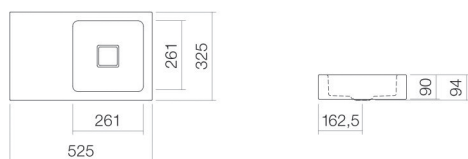

Doorstroombdiagram

Product- /aanbestedingstekst

Wastafel

WT.QS525.R

Q-serie

Artikelnummer:

4274000400

Tekst