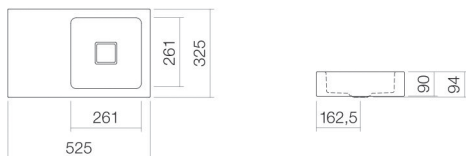

Technical factsheet

Wastafel

WT.QS525.R

Q-serie

Artikelnummer: 4274000000

Eigenschappen

Modelbeschrijving	WT.QS525.R
Artikelnummer	4274000000
Materiaal wastafel	geglazuurd staal wit
Coating	ProShield
Afmetingen	b/h/d 525 mm/94 mm/325 mm
Vorm	rechthoekig
Gat	zonder kraangat
Overloop	zonder overloop
Waskomuitsparing	vierkant rechts Diepte bak 261 mm
Nettogewicht	4,8 kg
Soort montage	aan de muur hangend
Kranen verwijzing	Neervalpunt 88 mm - 108 mm vanaf de achterkant van de waskom

Optimaal raakvlak met de waskomuitsparing bij armaturen met verticale uitloop (raakhoek 90°) en met ingebouwde perlator.

Doorstroombdiagram

Product- /aanbestedingstekst

Wastafel

WT.QS525.R

Q-serie

Artikelnummer:

4274000000

Tekst

Wastafel, aan de muur hangend, rechthoekig, b/h/d 525/94/325 mm, waskom vierkant, rechts, b/h/d 261/90/261 mm, geglazuurd staal, wit, ProShield, zonder kraangat, zonder overloop, inclusief bevestigingsset, schachtventiel, ventielkap, geglazuurd wit, b/d 68/mm
