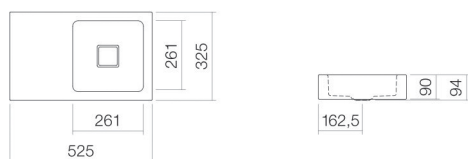

## Propriétés

---

Description du modèle	WT.QS525.R
Article Numéro	4274000000
Matériau lavabo	acier vitrifié blanc
Revêtement	ProShield
Dimensions	l/h/p 525 mm/94 mm/325 mm
Formulaire	rectangulaire
Percement	sans percement pour robinetterie
Trop-plein	sans trop-plein
Bassin de vasque	carré droite Profondeur du lavabo 261 mm
Poids net	4,8 kg
Type de montage	suspendu au mur

### Conseil pour la robinetterie

Zone d'impact 88 mm - 108 mm  
à partir du bord arrière de la vasque

Impact optimal sur le bassin de la vasque avec les robinetteries à sortie verticale (angle d'impact 90°) et mousseur intégré.