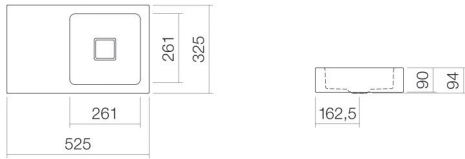

## Eigenschaften

---

Modellbeschreibung	WT.QS525.R
Artikelnummer	4274000000
Material Becken	glasierter Stahl weiß
Beschichtung	ProShield
Abmessungen	B/H/T 525 mm/94 mm/325 mm
Form	rechteckig
Hahnloch	ohne Hahnloch
Überlauf	ohne Überlauf
Beckenmulde	quadratisch rechts Muldentiefe 261 mm
Nettogewicht	4,8 kg
Montageart	wandhängend
Armaturenhinweis	Auftreffbereich 88 mm - 108 mm ab Beckenhinterkante

Optimales Auftreffen auf der Beckenmulde bei Armaturen mit senkrechtem Auslauf (Auftrittswinkel 90°) und mit eingebautem Perlator.

---

Waschtisch, wandhängend, rechteckig, B/H/T 525/94/325 mm, Mulde quadratisch, rechts, B/H/T 261/90/261 mm, glasierter Stahl, weiß, ProShield, ohne Hahnloch, ohne Überlauf, inklusive Befestigungsset, Schaftventil, Ventilkappe, glasiert weiß, B/T 68/mm