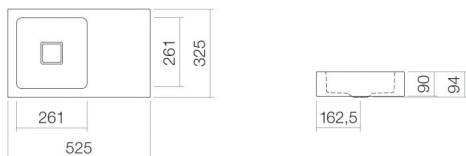

links

Diepte bak 261 mm

4,8 kg

aan de muur hangend

Neervalpunt 88 mm - 108 mm

vanaf de achterkant van de waskom

---

Wastafel, aan de muur hangend, rechthoekig, b/h/d 525/94/325 mm, waskom vierkant, links, b/h/d 261/90/261 mm, geglazuurd staal, wit, ProShield, zonder kraangat, zonder overloop, inclusief bevestigingsset, schachtventiel, ventielkap, geglazuurd wit, b/d 68/mm