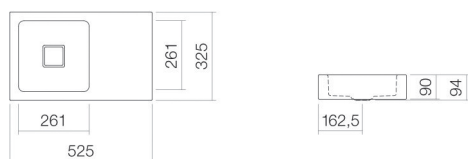

Fiche technique

Plan vasque

WT.QS525.L

Série Q

Article Numéro: 4273000000

Propriétés

Description du modèle	WT.QS525.L
Article Numéro	4273000000
Matériau lavabo	acier vitrifié blanc
Revêtement	ProShield
Dimensions	l/h/p 525 mm/94 mm/325 mm
Formulaire	rectangulaire
Percement	sans percement pour robinetterie
Trop-plein	sans trop-plein
Bassin de vasque	carré gauche Profondeur du lavabo 261 mm
Poids net	4,8 kg
Type de montage	suspendu au mur

Conseil pour la robinetterie

Zone d'impact 88 mm - 108 mm
à partir du bord arrière de la vasque

Impact optimal sur le bassin de la vasque avec les robinetteries à sortie verticale (angle d'impact 90°) et mousseur intégré.

Diagramme de débit

Texte produit / d'appel d'offres

Plan vasque

WT.QS525.L

Série Q

Article Numéro:

4273000000

Aide

Plan vasque, suspendu au mur, rectangulaire, l/h/p 525/94/325 mm, lavabo carré, gauche, l/h/p 261/90/261 mm, acier vitrifié, blanc, ProShield, sans percement pour robinetterie, sans trop-plein, avec kit de fixation, bonde, cache-bonde, blanc brillant, l/p 68/mm
