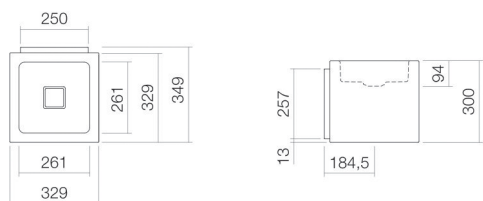

Doorstroombiagram

Product- /aanbestedingstekst

Wastafel

WT.QS325X

Q-serie

Artikelnummer:

4271000400

Tekst