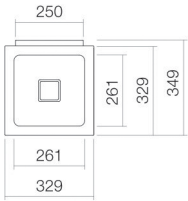

Doorstroombiagram

Product- /aanbestedingstekst

Wastafel

WT.QS325X

Q-serie

Artikelnummer:

4271000000

Tekst