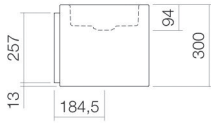

Doorstroombiagram

Product- /aanbestedingstekst

Wastafel

WT.QS325X

Q-serie

Artikelnummer:

4271000000

Tekst