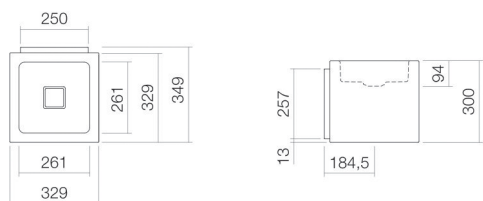

Technical factsheet

Wastafel

WT.QS325X

Q-serie

Artikelnummer: 4271000000

Eigenschappen

Modelbeschrijving	WT.QS325X
Artikelnummer	4271000000
Materiaal wastafel	geglazuurd staal wit
Coating	ProShield
Afmetingen	b/h/d 329 mm/300 mm/349 mm
Vorm	vierkant
Gat	zonder kraangat
Overloop	zonder overloop
Waskomuitsparing	vierkant gecentreerd Diepte bak 261 mm
Nettogewicht	7,6 kg
Soort montage	aan de muur hangend
Kranen verwijzing	Neervalpunt 110 mm - 130 mm vanaf de achterkant van de waskom

Optimaal raakvlak met de waskomuitsparing bij armaturen met verticale uitloop (raakhoek 90°) en met ingebouwde perlator.

Doorstroombiagram

Product- /aanbestedingstekst

Wastafel

WT.QS325X

Q-serie

Artikelnummer:

4271000000

Tekst

Wastafel, aan de muur hangend, vierkant, b/h/d 329/300/349 mm, waskom vierkant, gecentreerd, b/h/d 261/94/261 mm, geglazuurd staal, wit, ProShield, zonder kraangat, zonder overloop, inclusief bevestigingsset, schachtventiel, ventielkap, geglazuurd wit, b/d 68/mm
