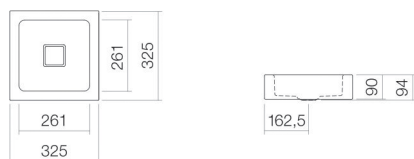

gecentreerd

Diepte bak 261 mm

Nettogewicht

3,5 kg

Soort montage

aan de muur hangend

Kranen verwijzing

Neervalpunt 88 mm - 108 mm

vanaf de achterkant van de waskom

Optimaal raakvlak met de waskomuitsparing bij armaturen met verticale uitloop (raakhoek 90°) en met ingebouwde perlator.

Doorstroombdiagram

Product- /aanbestedingstekst

Wastafel
WT.QS325
Q-serie

Artikelnummer:

4270000401

Tekst

Wastafel, aan de muur hangend, vierkant, b/h/d 325/94/325 mm, waskom vierkant, gecentreerd, b/h/d 261/90/261 mm, geglazuurd staal, wit, antibacterieel, zonder kraangat, zonder overloop, inclusief bevestigingsset, schachtventiel, ventielkap, geglazuurd wit, b/d 68/mm
