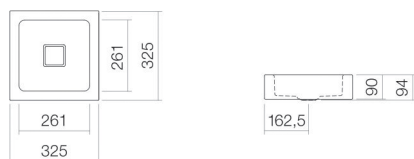

Fiche technique

Plan vasque

WT.QS325

Série Q

Article Numéro: 4270000401

Propriétés

Description du modèle	WT.QS325
Article Numéro	4270000401
Matériau lavabo	acier vitrifié blanc antibactérien
Revêtement	antibactérien
Dimensions	l/h/p 325 mm/94 mm/325 mm
Formulaire	carré
Percement	sans percement pour robinetterie
Trop-plein	sans trop-plein
Bassin de vasque	carré au centre Profondeur du lavabo 261 mm
Poids net	3,5 kg
Type de montage	suspendu au mur
Conseil pour la robinetterie	Zone d'impact 88 mm - 108 mm à partir du bord arrière de la vasque
Impact optimal sur le bassin de la vasque avec les robinetteries à sortie verticale (angle d'impact 90°) et mousseur intégré.	

Diagramme de débit

Texte produit / d'appel d'offres

Plan vasque

WT.QS325

Série Q

Article Numéro:

4270000401

Aide

Plan vasque, suspendu au mur, carré, l/h/p 325/94/325 mm, lavabo carré, au centre, l/h/p 261/90/261 mm, acier vitrifié, blanc, antibactérien, sans percement pour robinetterie, sans trop-plein, avec kit de fixation, bonde, cache-bonde, blanc brillant, l/p 68/mm
