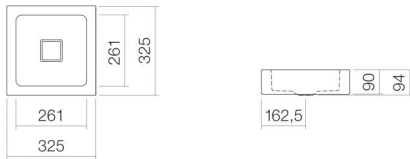

Technisches Datenblatt

Waschtisch

WT.QS325

Q-Serie

Artikelnummer: 4270000401

Eigenschaften

Modellbeschreibung	WT.QS325
Artikelnummer	4270000401
Material Becken	glasierter Stahl weiß
Beschichtung	antibakteriell
Abmessungen	B/H/T 325 mm/94 mm/325 mm
Form	quadratisch
Hahnloch	ohne Hahnloch
Überlauf	ohne Überlauf
Beckenmulde	quadratisch zentriert Muldentiefe 261 mm
Nettogewicht	3,5 kg
Montageart	wandhängend
Armaturenhinweis	Auftreffbereich 88 mm - 108 mm ab Beckenhinterkante

Optimales Auftreffen auf der Beckenmulde bei Armaturen mit senkrechtem Auslauf (Auftrittswinkel 90°) und mit eingebautem Perlator.

Durchflussdiagramm

Produkt- /Ausschreibungstext

Waschtisch

WT.QS325

Q-Serie

Artikelnummer:

4270000401

Text

Waschtisch, wandhängend, quadratisch, B/H/T 325/94/325 mm, Mulde quadratisch, zentriert, B/H/T 261/90/261 mm, glasierter Stahl, weiß, antibakteriell, ohne Hahnloch, ohne Überlauf, inklusive Befestigungsset, Schaftventil, Ventilkappe, glasiert weiß, B/T 68/mm
