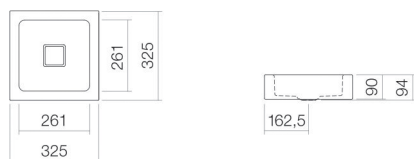

Soort montage

Kranen verwijzing

Optimaal raakvlak met de waskomuitsparing bij armaturen met verticale uitloop (raakhoek 90°) en met ingebouwde perlator.

WT.QS325

4270000000

geglazuurd staal
wit

ProShield

b/h/d 325 mm/94 mm/325 mm

vierkant

zonder kraangat

zonder overloop

vierkant

gecentreerd

Diepte bak 261 mm

3,5 kg

aan de muur hangend

Neervalpunt 88 mm - 108 mm

vanaf de achterkant van de waskom

Doorstroombiagram

Product- /aanbestedingstekst

Wastafel
WT.QS325
Q-serie

Artikelnummer:

4270000000

Tekst

Wastafel, aan de muur hangend, vierkant, b/h/d 325/94/325 mm, waskom vierkant, gecentreerd, b/h/d 261/90/261 mm, geglazuurd staal, wit, ProShield, zonder kraangat, zonder overloop, inclusief bevestigingsset, schachtventiel, ventielkap, geglazuurd wit, b/d 68/mm
