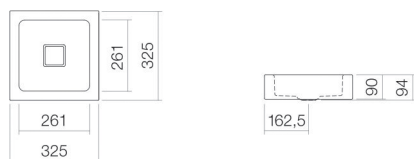

Fiche technique

Plan vasque

WT.QS325

Série Q

Article Numéro: 4270000000

Propriétés

Description du modèle	WT.QS325
Article Numéro	4270000000
Matériau lavabo	acier vitrifié blanc
Revêtement	ProShield
Dimensions	l/h/p 325 mm/94 mm/325 mm
Formulaire	carré
Percement	sans percement pour robinetterie
Trop-plein	sans trop-plein
Bassin de vasque	carré au centre Profondeur du lavabo 261 mm
Poids net	3,5 kg
Type de montage	suspendu au mur

Conseil pour la robinetterie

Zone d'impact 88 mm - 108 mm
à partir du bord arrière de la vasque

Impact optimal sur le bassin de la vasque avec les robinetteries à sortie verticale (angle d'impact 90°) et mousseur intégré.

Diagramme de débit

Texte produit / d'appel d'offres

Plan vasque

WT.QS325

Série Q

Article Numéro:

4270000000

Aide

Plan vasque, suspendu au mur, carré, l/h/p 325/94/325 mm, lavabo carré, au centre, l/h/p 261/90/261 mm, acier vitrifié, blanc, ProShield, sans percement pour robinetterie, sans trop-plein, avec kit de fixation, bonde, cache-bonde, blanc brillant, l/p 68/mm
