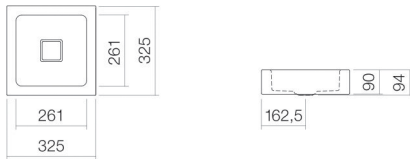

Durchflussdiagramm

Produkt- /Ausschreibungstext

Waschtisch

WT.QS325

Q-Serie

Artikelnummer:

4270000000

Text