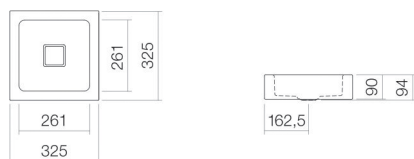

Coating

ProShield

Afmetingen

b/h/d 325 mm/94 mm/325 mm

Vorm

vierkant

Gat

zonder kraangat

Overloop

zonder overloop

Waskomuitsparing

vierkant

gecentreerd

Diepte bak 261 mm

Nettogewicht

3,5 kg

Soort montage

aan de muur hangend

Kranen verwijzing

Neervalpunt 88 mm - 108 mm

vanaf de achterkant van de waskom

Optimaal raakvlak met de waskomuitsparing bij armaturen met verticale uitloop (raakhoek 90°) en met ingebouwde perlator.

### Tekst

Wastafel, aan de muur hangend, vierkant, b/h/d 325/94/325 mm, waskom vierkant, gecentreerd, b/h/d 261/90/261 mm, geglazuurd staal, wit, ProShield, zonder kraangat, zonder overloop, inclusief bevestigingsset, schachtventiel, ventielkap, geglazuurd wit, b/d 68/mm