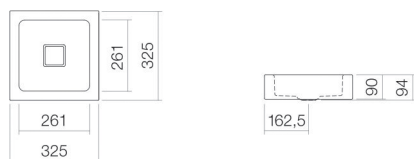

## Propriétés

---

Description du modèle	WT.QS325
Article Numéro	4270000000
Matériau lavabo	acier vitrifié blanc
Revêtement	ProShield
Dimensions	l/h/p 325 mm/94 mm/325 mm
Formulaire	carré
Percement	sans percement pour robinetterie
Trop-plein	sans trop-plein
Bassin de vasque	carré au centre Profondeur du lavabo 261 mm
Poids net	3,5 kg
Type de montage	suspendu au mur

### Conseil pour la robinetterie

Zone d'impact 88 mm - 108 mm  
à partir du bord arrière de la vasque

Impact optimal sur le bassin de la vasque avec les robinetteries à sortie verticale (angle d'impact 90°) et mousseur intégré.

### Aide

Plan vasque, suspendu au mur, carré, l/h/p 325/94/325 mm, lavabo carré, au centre, l/h/p 261/90/261 mm, acier vitrifié, blanc, ProShield, sans percement pour robinetterie, sans trop-plein, avec kit de fixation, bonde, cache-bonde, blanc brillant, l/p 68/mm