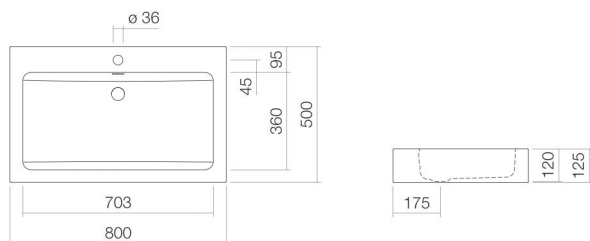

Technical factsheet

Wastafel

WT.GR800H

GR-serie

Artikelnummer: 4261200000

Eigenschappen

| | |
|--------------------|---|
| Modelbeschrijving | WT.GR800H |
| Artikelnummer | 4261200000 |
| Materiaal wastafel | geglazuurd staal wit |
| Coating | ProShield |
| Afmetingen | b/h/d 800 mm/125 mm/500 mm |
| Vorm | rechthoekig |
| Gat | met een kraangat |
| Overloop | met overloop |
| Waskomuitsparing | rechthoekig gecentreerd |
| Nettogewicht | Diepte bak 360 mm 17,3 kg |
| Soort montage | aan de muur hangend |
| Kranen verwijzing | Neervalpunt 185 mm - 240 mm vanaf midden van de kraangat |

Optimaal raakvlak met de waskomuitsparing bij armaturen met verticale uitloop (raakhoek 90°) en met ingebouwde perlator.

Doorstroombdiagram

Product- /aanbestedingstekst

Wastafel

WT.GR800H

GR-serie

Artikelnummer:

4261200000

Tekst

Wastafel, aan de muur hangend, rechthoekig, b/h/d 800/125/500 mm, rechthoekig, gecentreerd, 703, 120, 360, geglazuurd staal, wit, ProShield, met een kraanggat, gecentreerd achter waskom, met overloop, bevestigingsset, overloopgarnituur
