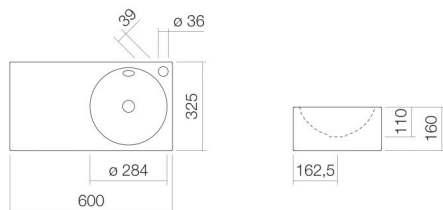

Technical factsheet

Wastafel

WT.IC600H.R

IC-serie

Artikelnummer: 4240200400

Eigenschappen

Modelbeschrijving	WT.IC600H.R
Artikelnummer	4240200400
Materiaal wastafel	geglazuurd staal wit
Coating	oppervlakte clean
Afmetingen	b/h/d 600 mm/160 mm/325 mm
Vorm	rechthoekig
Gat	met een kraangat
Overloop	met overloop
Waskomuitsparing	rond
	rechts
Nettogewicht	Diepte bak 284 mm
Soort montage	6,6 kg aan de muur hangend

Kranen verwijzing	Neervalpunt 104 mm - 134 mm vanaf midden van de kraangat
-------------------	---

Optimaal raakvlak met de waskomuitsparing bij armaturen met verticale uitloop (raakhoek 90°) en met ingebouwde perlator.

Doorstroombdiagram

Product- /aanbestedingstekst

Wastafel

WT.IC600H.R

IC-serie

Artikelnummer:

4240200400

Tekst

Wastafel, aan de muur hangend, rechthoekig, b/h/d 600/160/325 mm, rond, rechts, 284, 110, 284, geglazuurd staal, wit, oppervlakte clean, met een kraangat, rechts naast waskom, met overloop, bevestigingsset, overloopgarnituur
