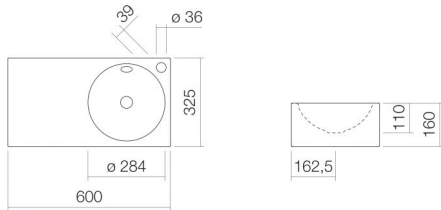

Technisches Datenblatt

Waschtisch
WT.IC600H.R
IC-Serie

Artikelnummer: 4240200400

Eigenschaften

Modellbeschreibung	WT.IC600H.R
Artikelnummer	4240200400
Material Becken	glasierter Stahl weiß
Beschichtung	pflegeleicht
Abmessungen	B/H/T 600 mm/160 mm/325 mm
Form	rechteckig
Hahnloch	mit einem Hahnloch
Überlauf	mit Überlauf
Beckenmulde	rund rechts Muldentiefe 284 mm
Nettogewicht	6,6 kg
Montageart	wandhängend
Armaturenhinweis	Auftreffbereich 104 mm - 134 mm ab Mitte Hahnloch

Optimales Auftreffen auf der Beckenmulde bei Armaturen mit senkrechtem Auslauf (Auftrittswinkel 90°) und mit eingebautem Perlator.

Durchflussdiagramm

Produkt- /Ausschreibungstext

Waschtisch
WT.IC600H.R
IC-Serie

Artikelnummer:

4240200400

Text

Waschtisch, wandhängend, rechteckig, B/H/T 600/160/325 mm, rund, rechts, 284, 110, 284, glasierter Stahl, weiß, pflegeleicht, mit einem Hahnloch, rechts neben Mulde, mit Überlauf, Befestigungsset, Überlaufgarnitur
